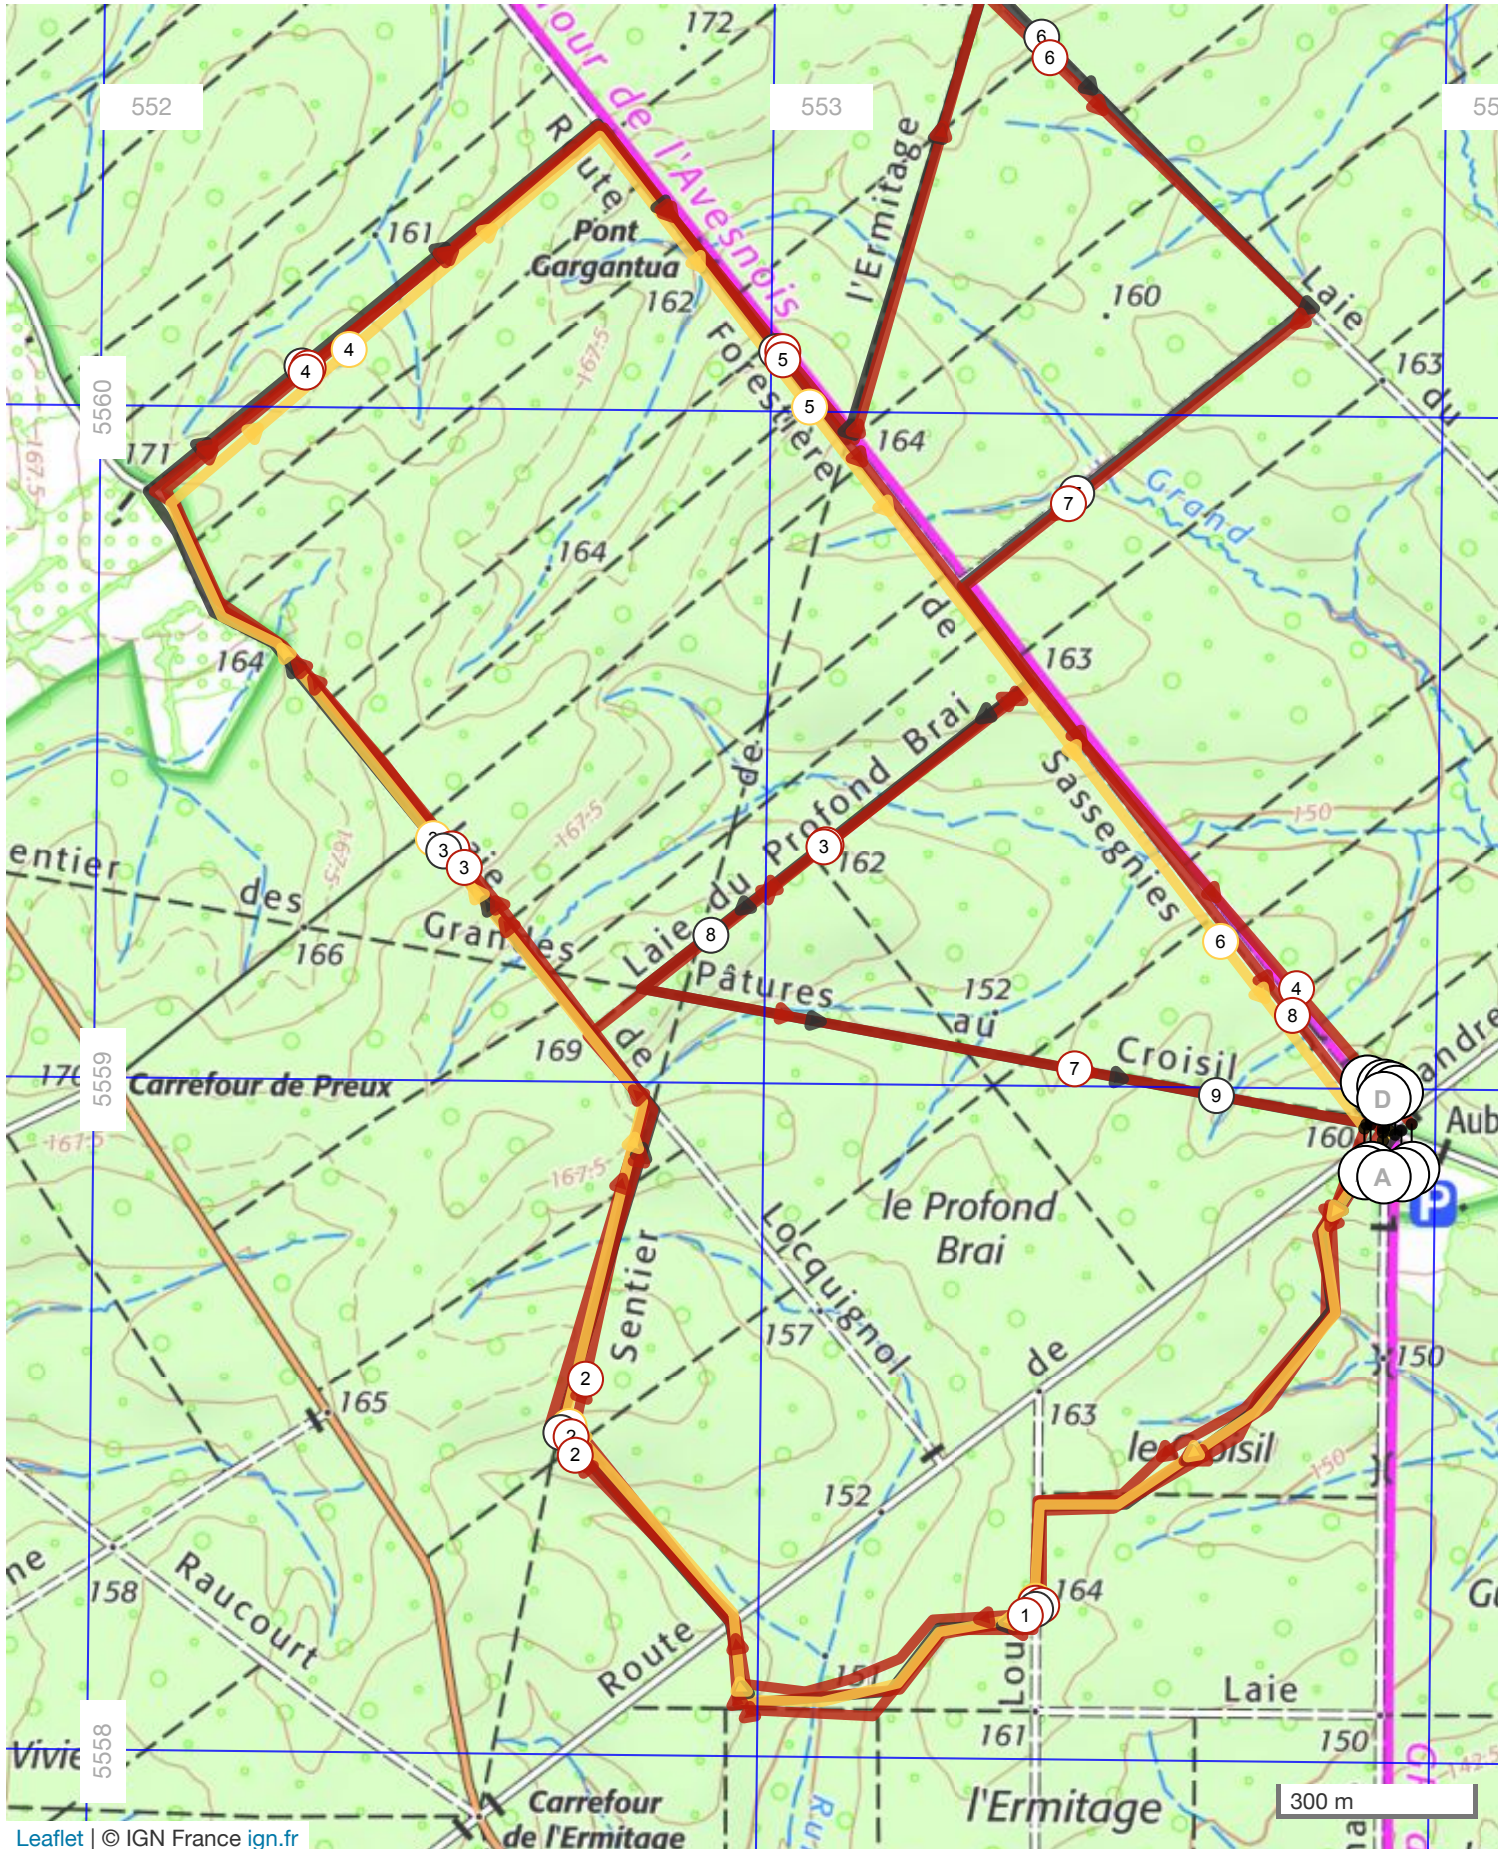

10872231 | Marche nordique | lecroisilouestnord6.2

Sassegnies -> Sassegnies

6.351 km ↑ 42 m ↓ 40 m ▲ 162 m ▲ 181 m

Leaflet | © IGN France ign.fr

Le droit de reproduction est strictement réservé à un usage personnel et privé. Lors de la pratique de votre activité, veuillez à respecter les propriétés et chemins privés et assurez-vous de la praticabilité du parcours.

© 2020 Openrunner